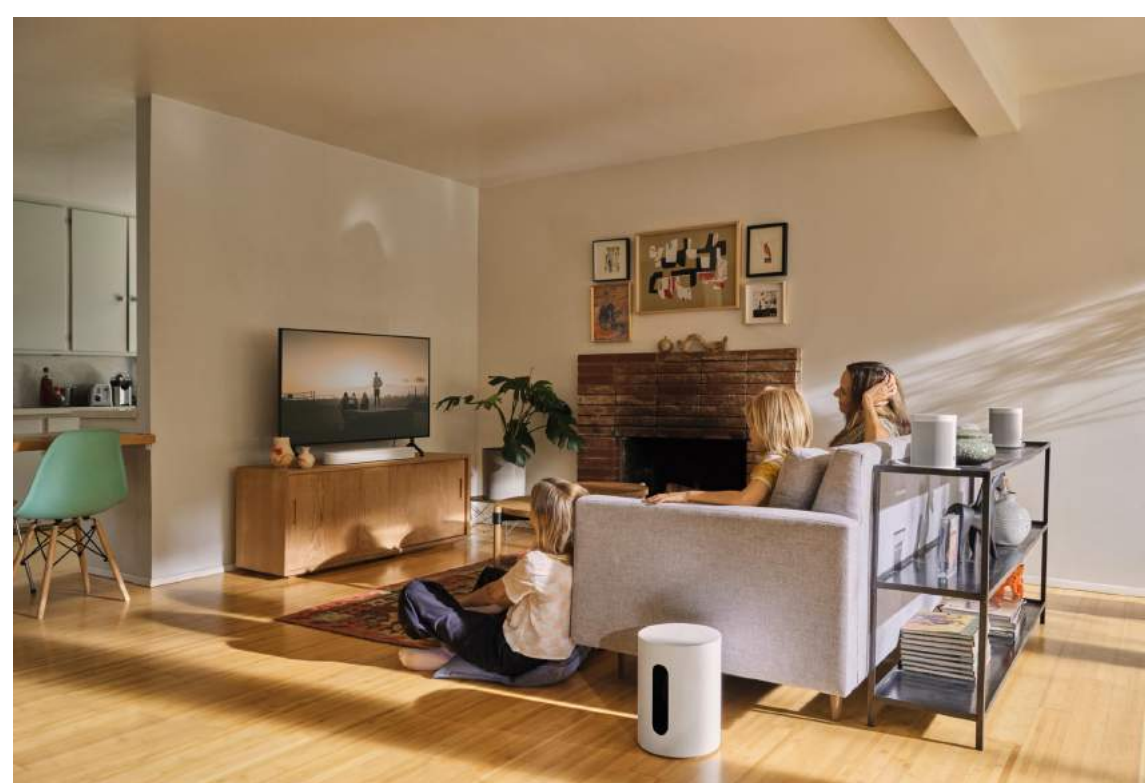

Se conecta de forma inalámbrica

Sub Mini se conecta a tu sistema por WiFi para que puedas ponerlo en el lugar más práctico y donde mejor se vea en la habitación.