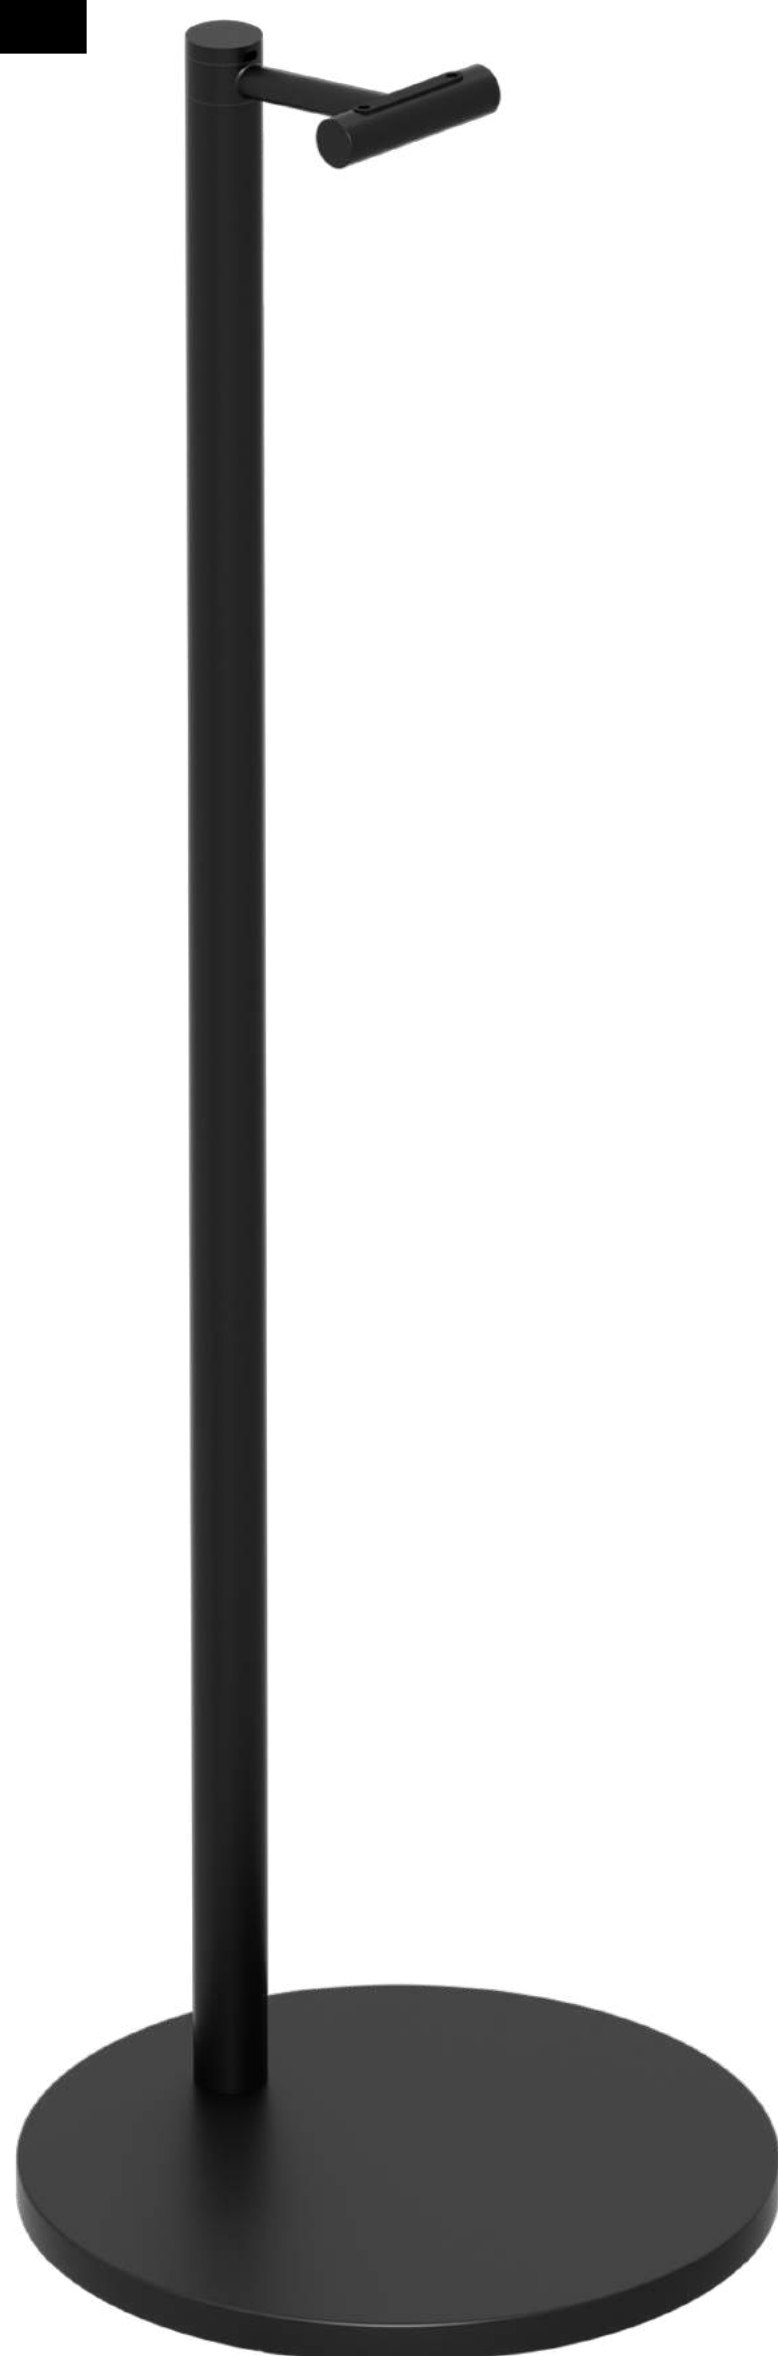

Soporte de pie para Sonos Era 300

$2,999

1 pieza

Diseñado por Sonos para Era 300, este soporte de pie ofrece nuevas formas de colocar tu bocina y ahorra espacio en tus muebles.