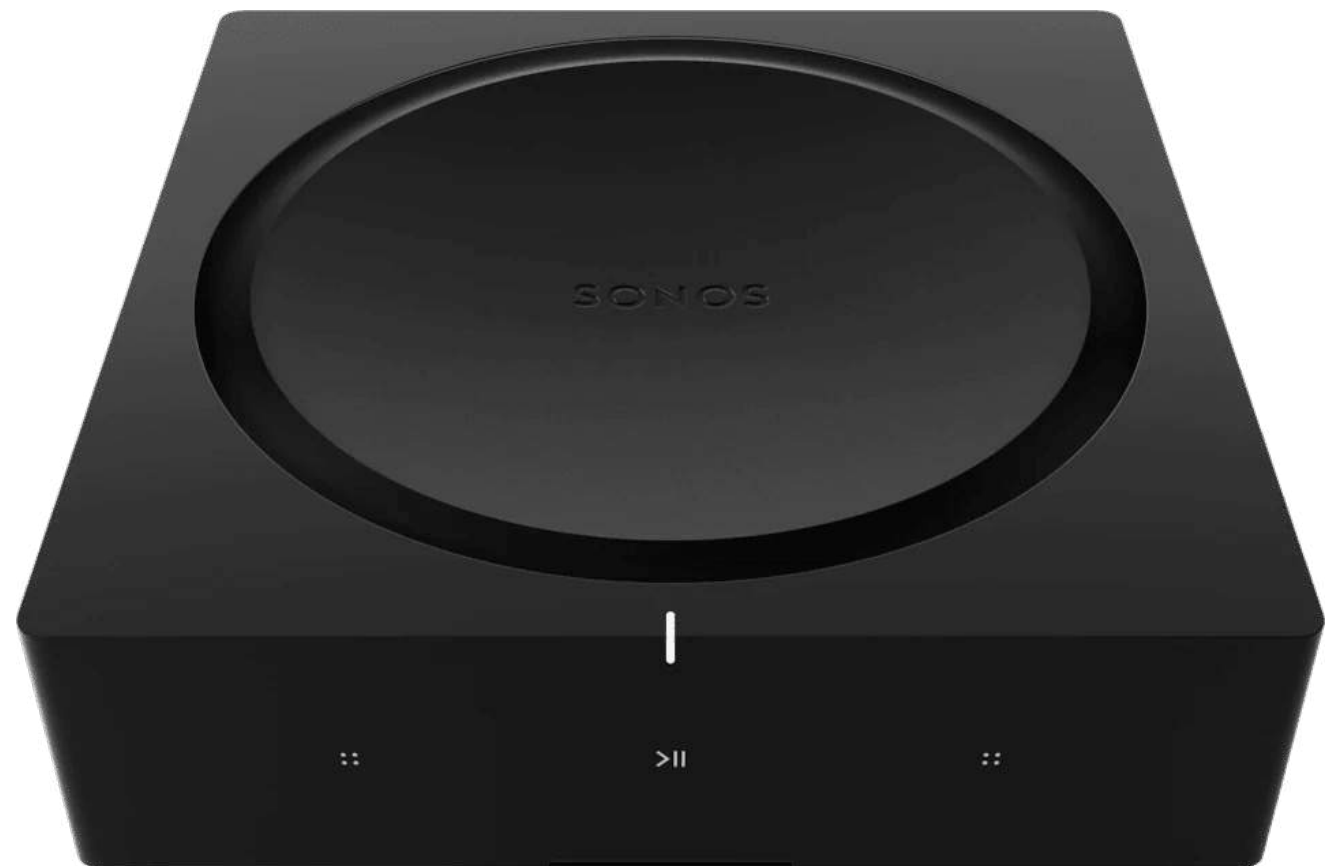

Amp

$ 14,999.00

color

**Potencialo todo.
El amplificador versátil para potenciar todo tu
entretenimiento.**

Lleva la experiencia Sonos a tus bocinas de pie, pared, techo, librero y exteriores con Amp. Conecta todo, desde tu tornamesa y tu estéreo hasta tus bocinas cableadas, para disfrutar de vinilos, CD, archivos de audio almacenados y servicios de streaming. Incluso puedes potenciar bocinas exteriores y extender tu sistema Sonos al patio trasero.