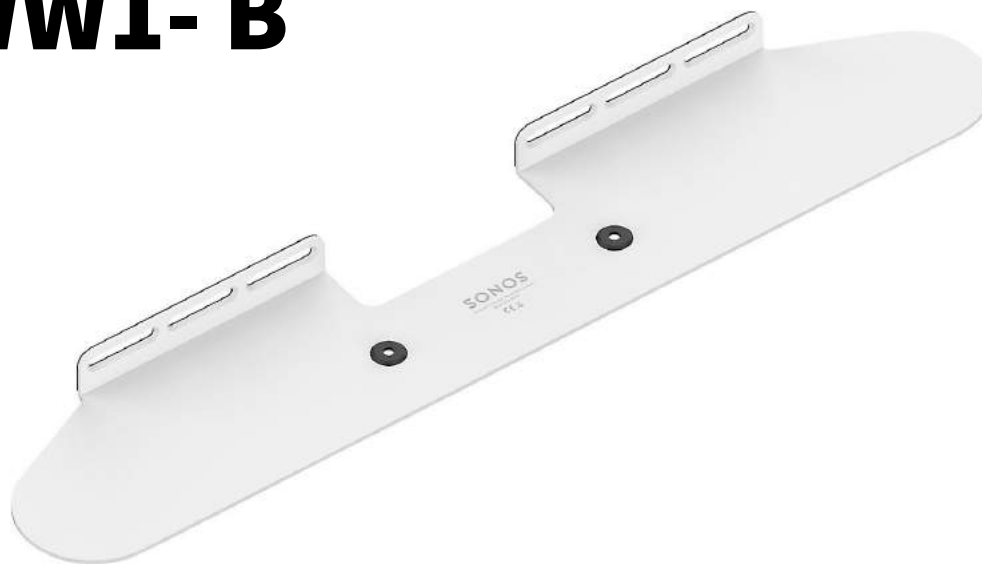

## WSSAWM1-B2

\$2,299.00

colores

Soporte PREMIUM para barra de sonido SONOS Arc, cuenta con un diseño moderno que se instala en pared debajo del TV. Cuenta con una extensión ajustable en de 12.4 cm de profundidad. Capacidad de carga para la bocina es de 6.4 Kg. Color negro y Blanco

## BM1WMWW1- B

\$999.00

colores

Monta tu barra Beam en la pared de manera fácil y segura

**SONOS**