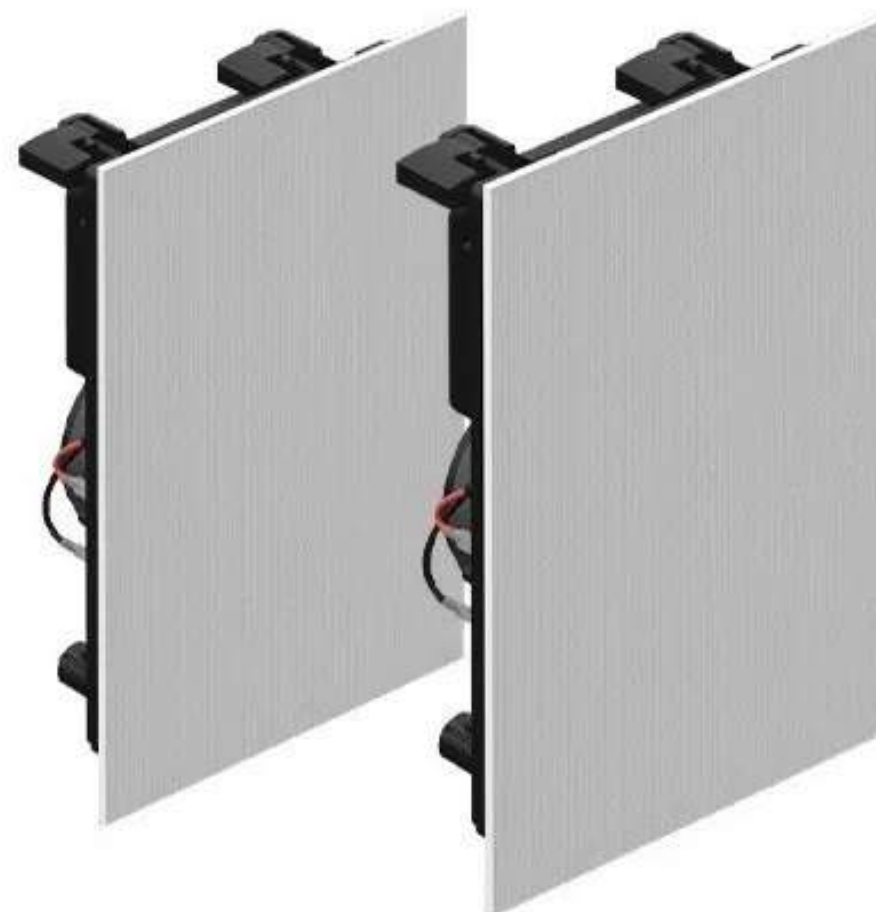

NWLLWW1

$13,999.00

color

SONOS

Par de bocinas para empotrar en pared.

Bocinas con cable que requieren de un amplificador. Diseñadas para potenciarse a través de Sonos Amp (potencia hasta tres pares de bocinas)