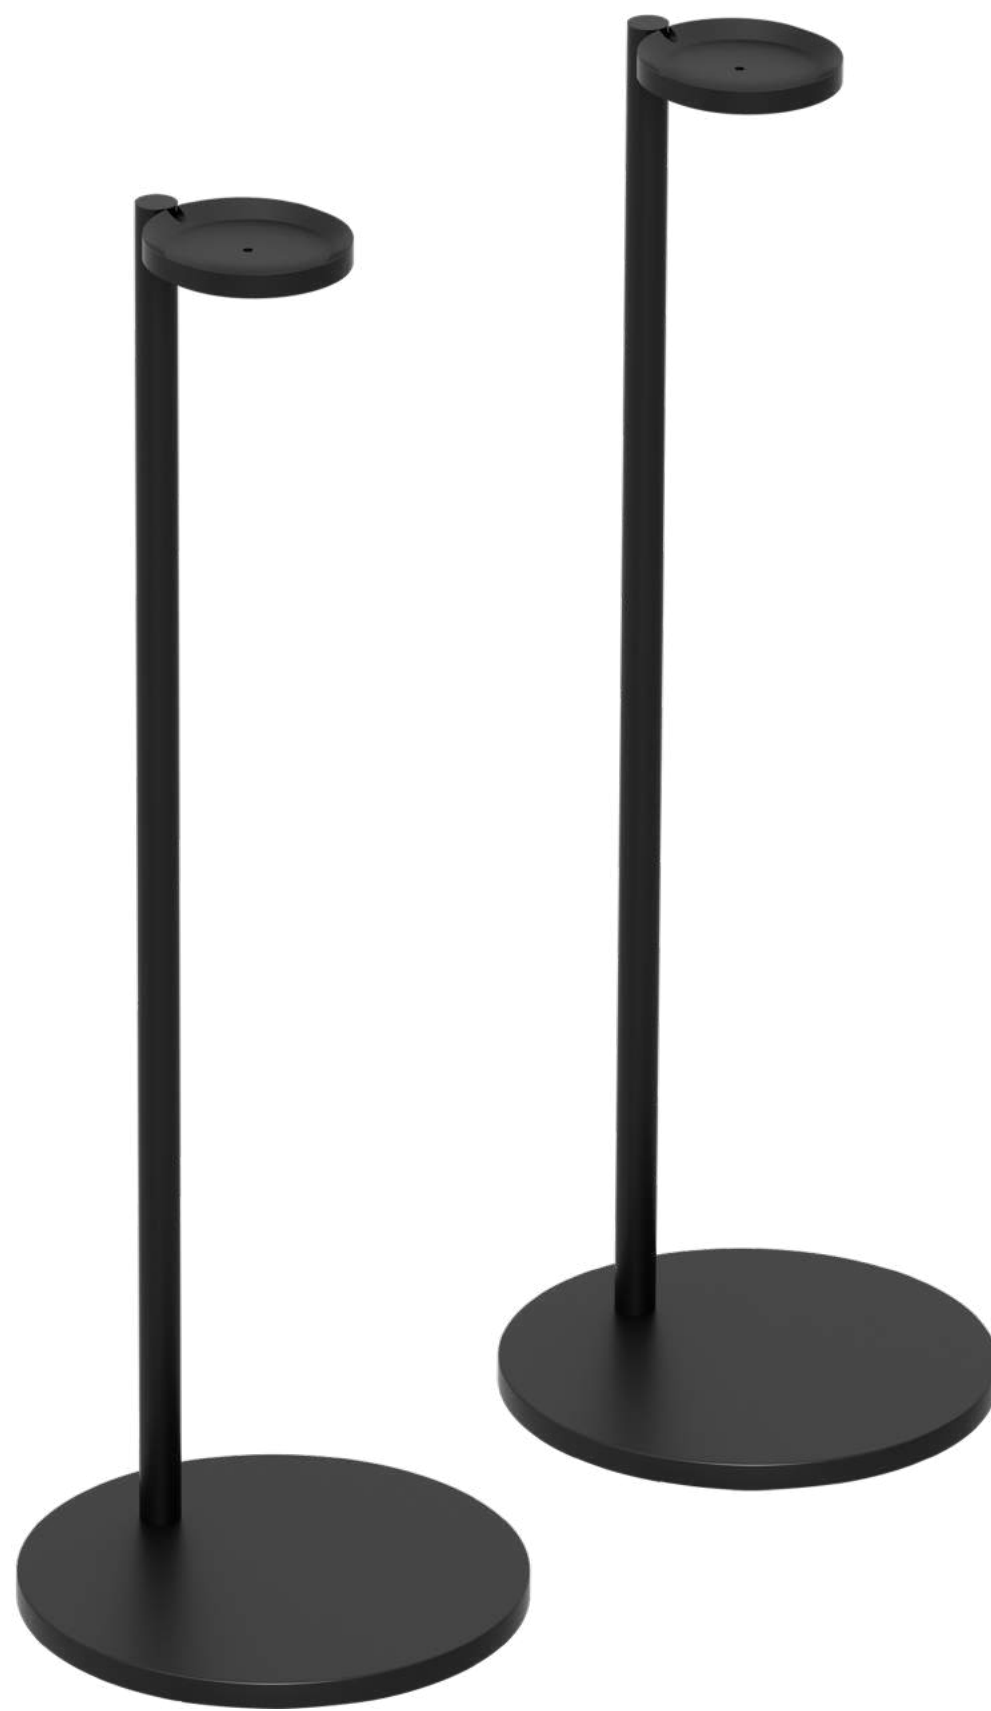

La instalación requiere lápiz, nivel y desarmador Phillips

Peso: 0.74 kg (1.63 lb)

**SONOS**

## Soporte de pie para Sonos Era 100

\$2,799

1 pieza

Diseñado por Sonos para Era 300, este soporte de pie ofrece nuevas formas de colocar tu bocina y ahorra espacio en tus muebles.

\$5,399

2 piezas

Mantiene la bocina al nivel del oído para darte la mejor experiencia de audio en posición sentada (no ajustable)

Base con peso para mayor estabilidad

El mástil posee una guía integrada para ocultar el cable de alimentación

Incluye (1-2) soporte de pie para bocina, (3-6) tornillos y documentación

Alto: 910 mm (35.8 pulg.)