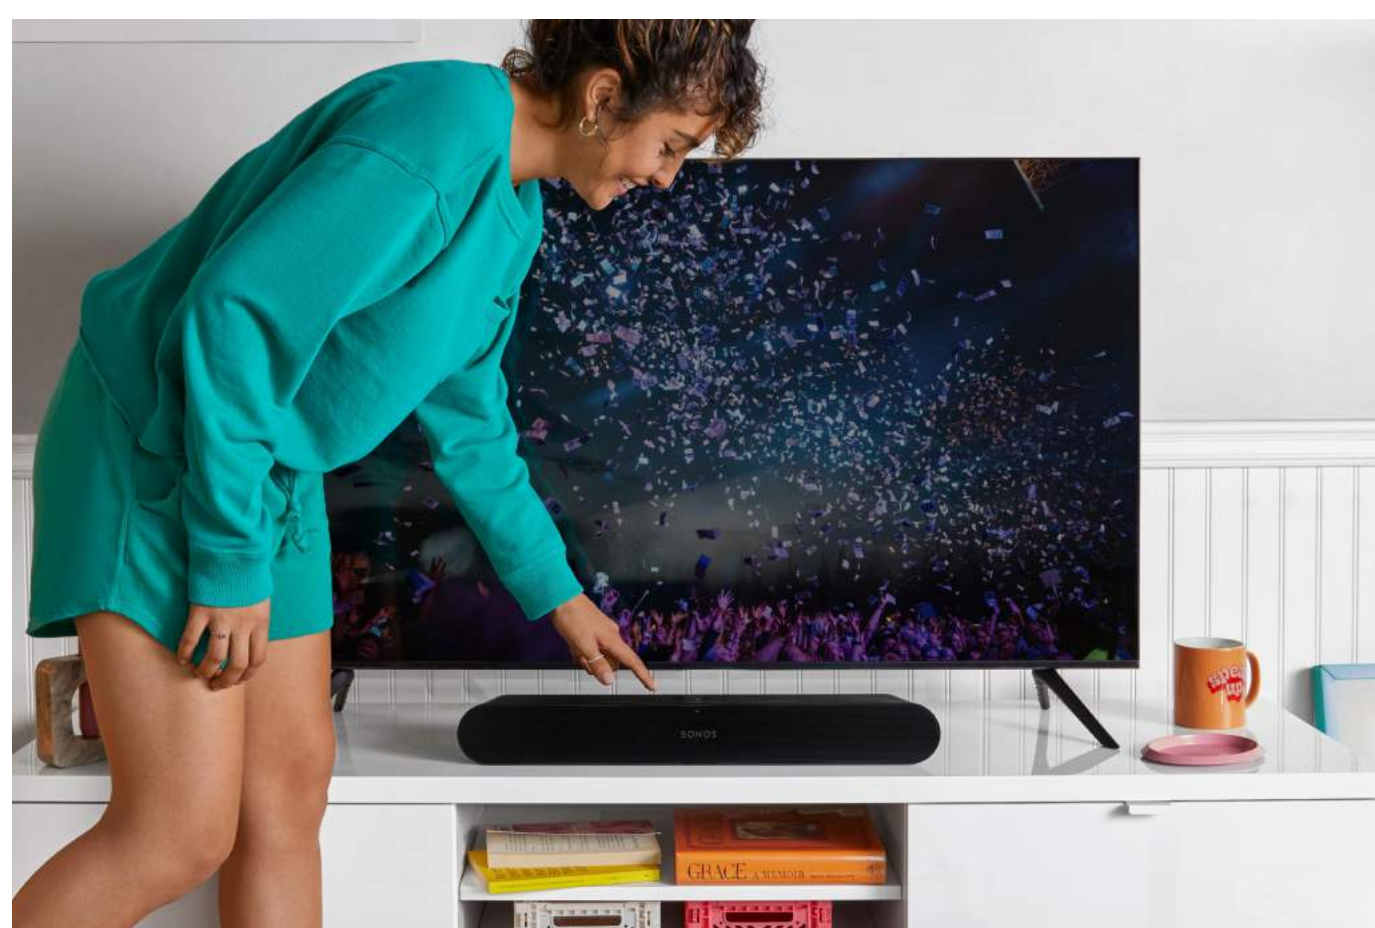

# Beam (Gen 2)

\$9,999.00

colores

**Mejora todo tu entretenimiento con la última generación de nuestra barra de sonido inteligente de tamaño compacto, ahora con Dolby Atmos.**

Experimenta sonido panorámico y diálogos nítidos para series, películas y juegos. Y cuando la TV esté apagada, reproduce música y más desde todos tus servicios de streaming favoritos. Contrólala fácilmente con la app Sonos, tu voz y Apple AirPlay 2. Agrega bocinas para crear un sistema de sonido surround inalámbrico y disfruta audio multi-habitación. Todo se conecta por WiFi.

# Ray

\$5,699.00

colores

**Mejora tus experiencias de TV, música y videojuegos con esta barra de sonido increíblemente compacta y fácil de usar.**

Disfruta sonido equilibrado con precisión para diálogos nítidos y graves impactantes, y contrólala fácilmente con el remoto de tu TV, la app Sonos, Apple AirPlay 2 y más. Solo necesitas dos cables y unos minutos para configurarla. La acústica orientada hacia adelante hace que Ray sea ideal para un espacio cerrado, como un estante en el mueble de tu TV. Disfruta la flexibilidad de ir armando con el tiempo el sistema Sonos que desees, agregando bocinas para sonido surround y audio multi-habitación.

Entrada óptica

Controles táctiles

Sincronización con el  
remoto de la TV

Apple AirPlay 2

WiFi